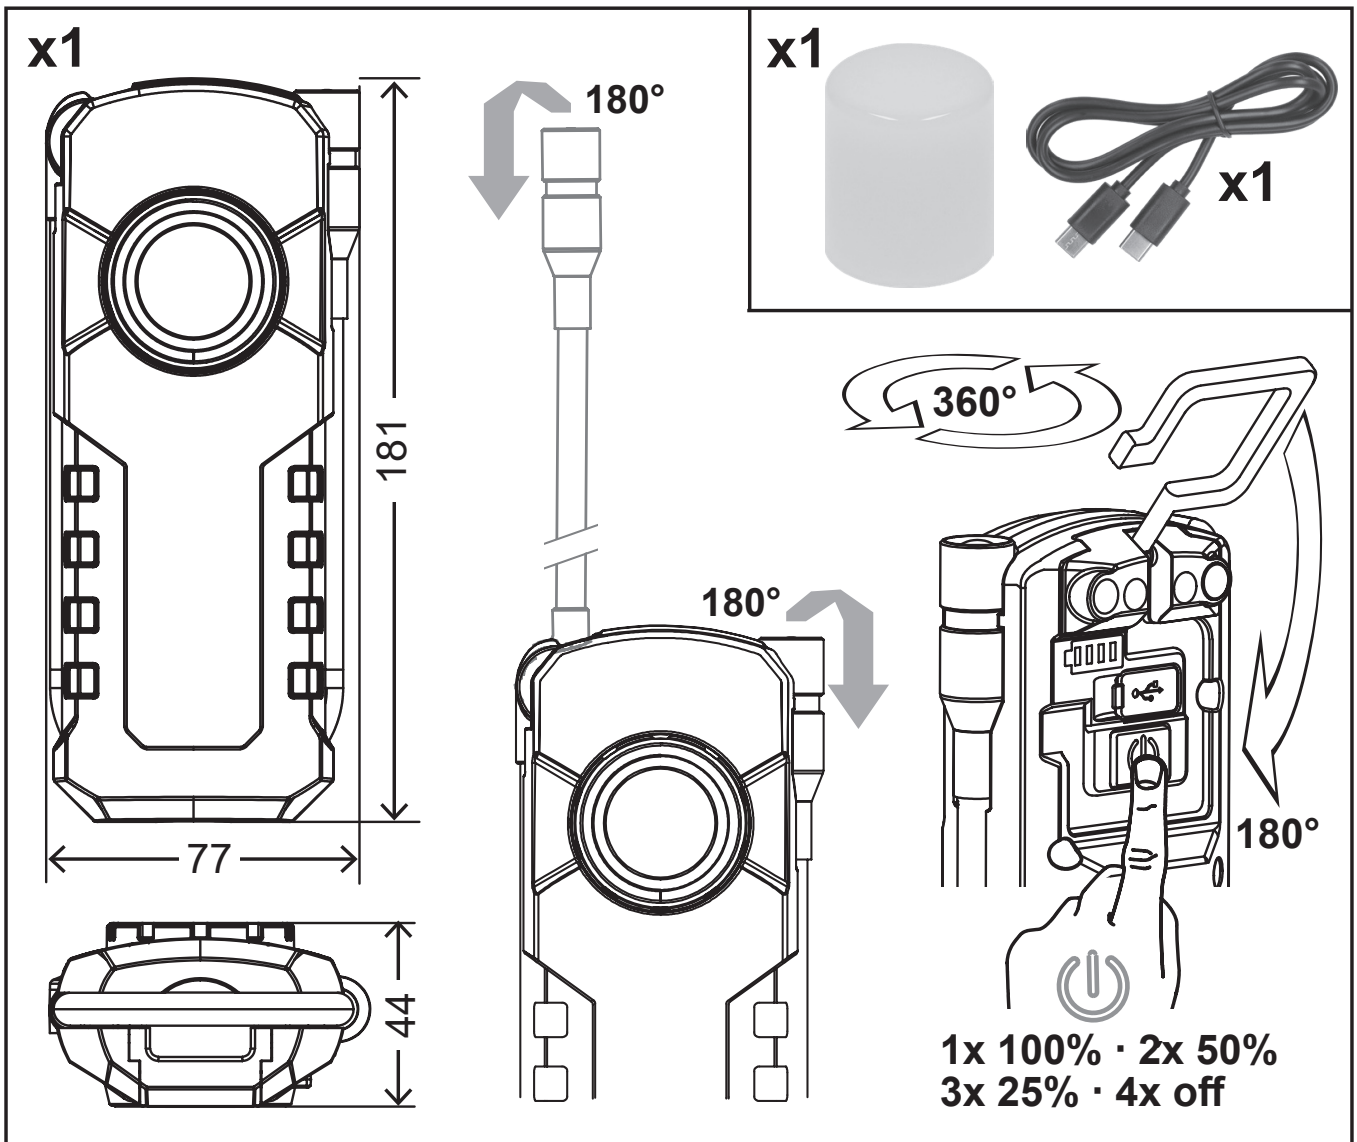

brennenstuhl®

Scannen für detaillierte Anleitung

Scan for detailed guide

Scanner la notice d'utilisation détaillée

Scan voor gedetailleerde handleiding

DE Kurzanleitung	HU Gyorstalpaló útmutató	LT Trumpasis vadovas
EN Quick guide	RU Краткое руководство	LV Ātrā rokasgrāmata
FR Guide de configuration rapide	TR Çabuk kılavuz	HR Vodič za brzi početak
NL Snelle handleiding	FI Pikaopastus	RO Ghid de scurtă durată
IT Guida veloce	GR Γρήγορος οδηγός	BG Бързо ръководство
SE Instruktionsguide	PT Guia depressa	DK Hurtig guide
ES Instrucciones rápidas	EE Kiire juhend	NO Hurtigveiledning
PL Skrócony przewodnik	SK Rýchly sprievodca	UA Короткий посібник
CZ Rychlý průvodce	SI Kratak vodnik	AR دليل الإرشادات السريعة

HL 1000 ACW