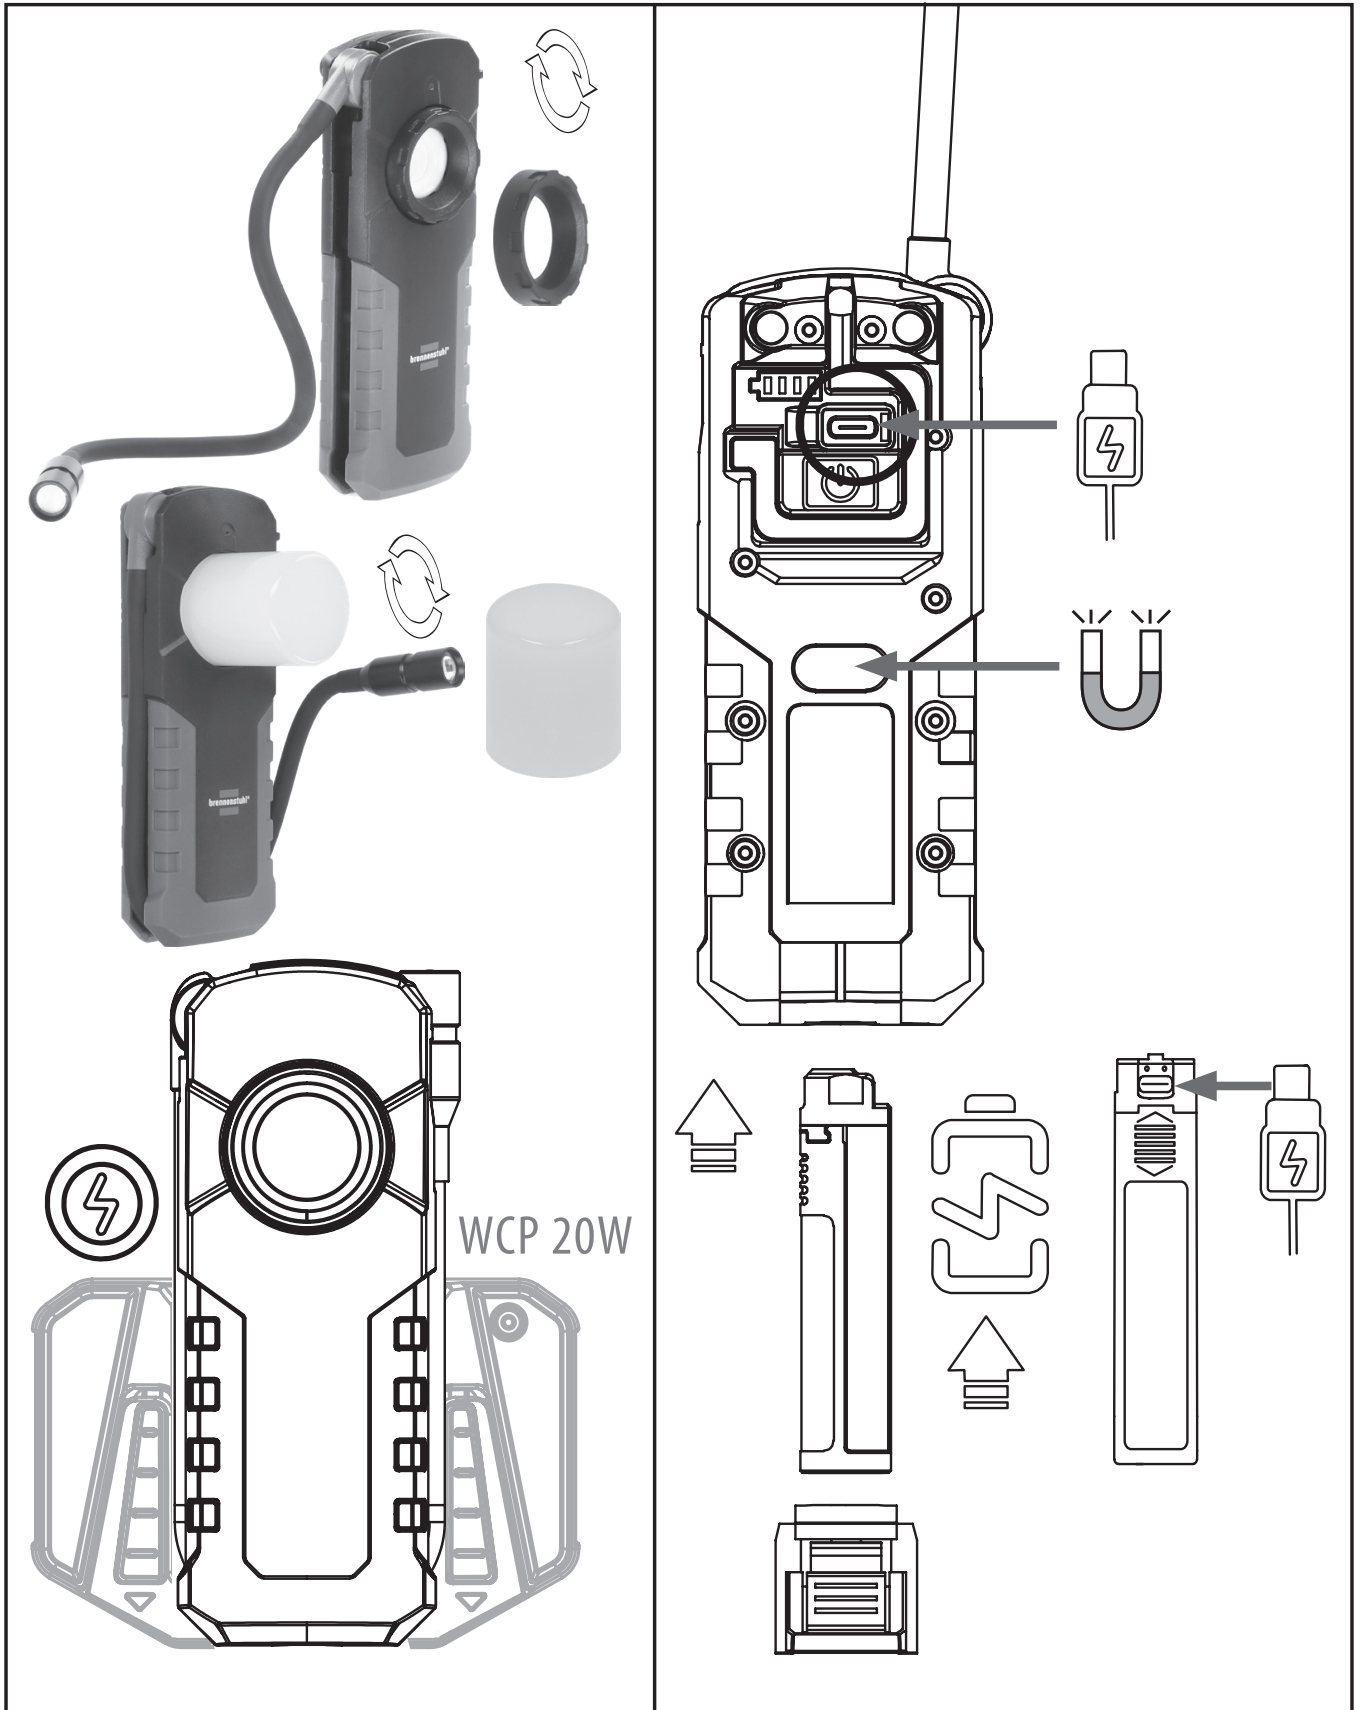

Hugo Brennenstuhl GmbH & Co. KG · Seestraße 1-3 · D-72074 Tübingen

lectra technik ag · Blegistrasse 13 · CH-6340 Baar

H. Brennenstuhl S.A.S. · 4 rue de Bruxelles · F-67170 Bernolsheim

Brennenstuhl UK Ltd. · No 1 Royal Exchange · London EC3V 3DG, UK

www.brennenstuhl.com
service.brennenstuhl.com

0534488/2024